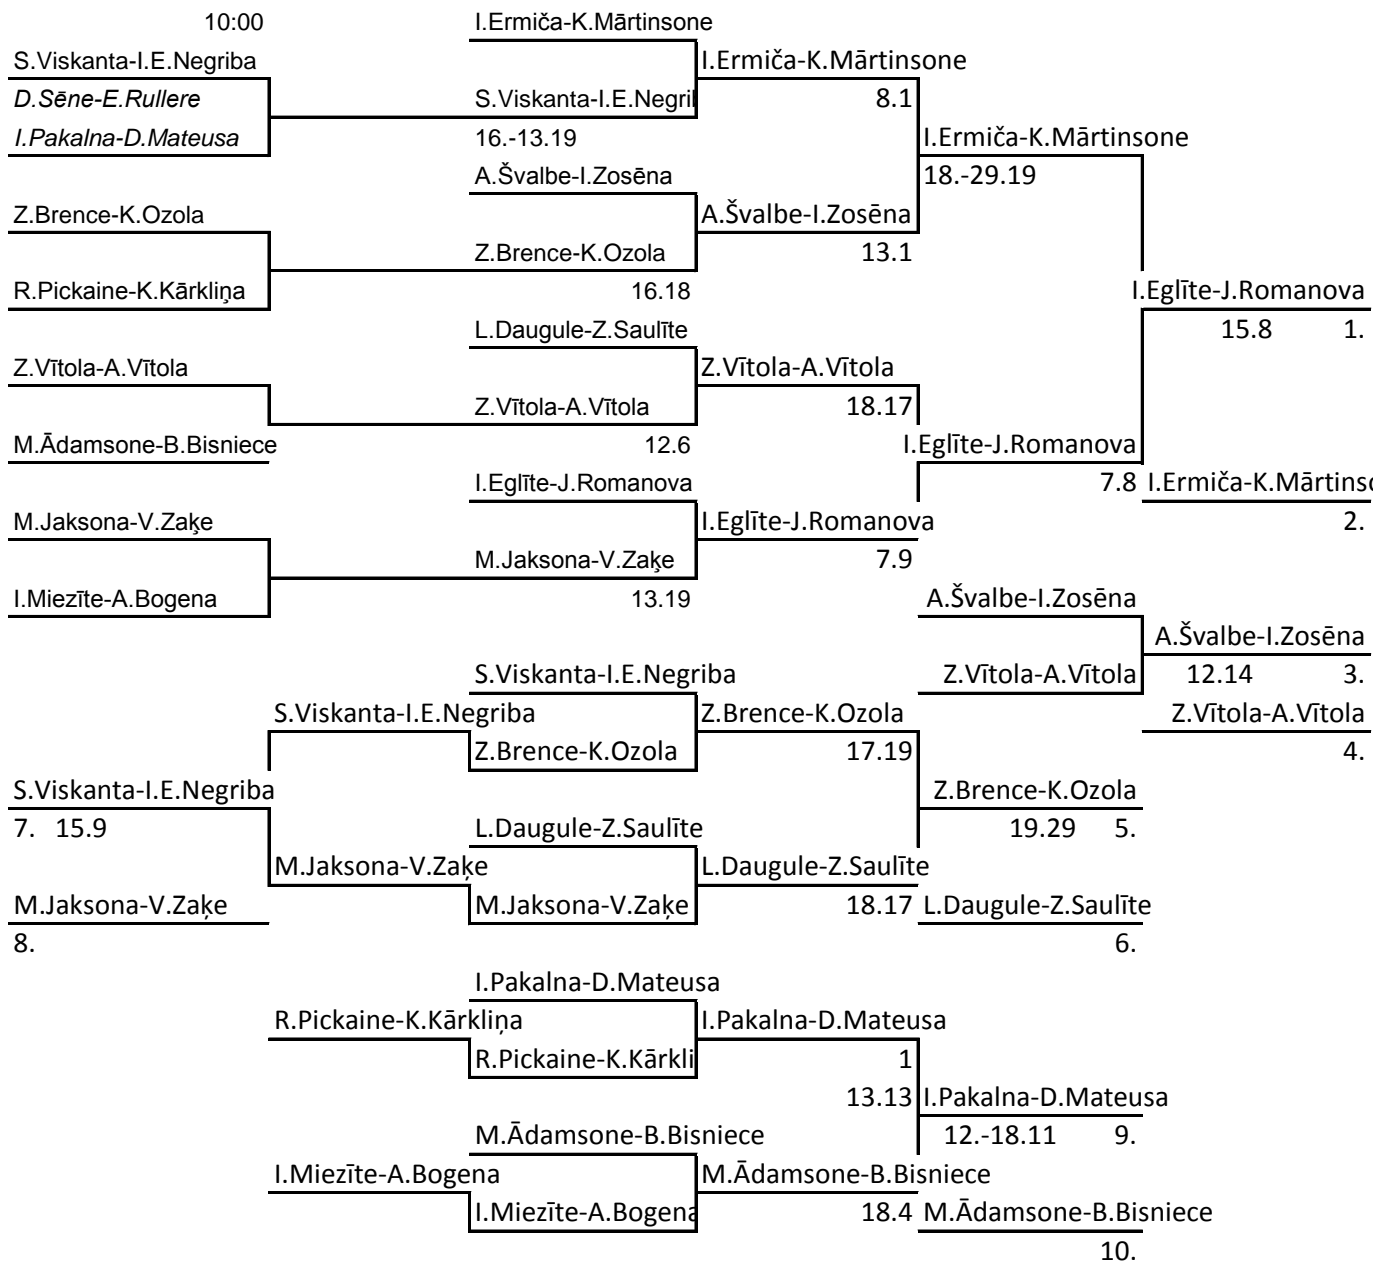

Valmieras Ziemassvētku čempionāts dubultspēlēs

03.12.2011.

badmintonā sievietēm

11.-13.v.	1	2	3	P-ti	Vieta
D.Sēne-E.Rullere		0x2	0x2	0	13
R.Pickaine-K.Kārklīņa	2x0		2x1	2	11
I.Miežiņa-A.Bogaņa	2x0	1x2		1	12

Reit

	1	40	Ilze Ermiča-Kristīne Mārtinsone
	2	25	Ieva Eglīte-Jekaterina Romanova
	3	17	Liene Daugule-Zanda Saulīte
	4	16	Anita Švalbe-Iveta Zosēna
	5	1	Zane Brence-Kristīne Ozola
	6	0	Zane Vītola-Anete Vītola
	7	0	Marta Jaksona-Viktorija Zaķe
	8	0	Sanda Viskanta-Ilze Ella Negriba
	9	0	Danute Sēne-Evelīna Rullere
	10	0	Rūta Pickaine-Kristīne Kārklīņa
	11	0	Marta Ādamsone-Baiba Bisniece
one	12	0	Inga Miezīte-Aisma Bogena
	13		Ieva Pakalna-Diāna Mateusa